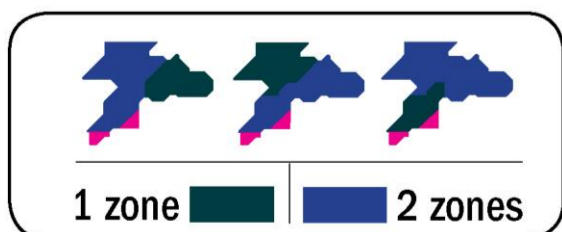

L'horaire sur ton smartphone : www.noctambus-jura.ch

SMAC Festival

SAMEDI SOIR

DESTINATIONS	DEPARTS de la Gare de DELEMONT		
N1 : Porrentruy (Saignelégier) [Correspondance avec N10 pour Boncourt à 02h14] [Correspondance avec N20 à Glovelier pour Saignelégier à 01h43] [Correspondance avec Ajoie-Est/-Ouest à 02h15]	01h22		
N1 : Boécourt	02h22		
N1 : Porrentruy (Saignelégier) [Correspondance avec N20 à Glovelier pour Saignelégier à 03h43]	03h22		
N13 : Soyhières - Pleigne	01h23		
N13 : Soyhières	03h24		
N17 : Montsevelier	01H23	02h23	03h23
N18 : Courrendlin	01h23	02h43	
N18 : Courrendlin - Rebeuvelier	02h10		
N16 : Châtillon	01h51		
N12 : Develier - Bourrignon	02h03		
N12 : Develier	03h03		

Tarifs Noctambus

Les zones **La Chaux-de-Fonds** et **Tramelan-Tavannes** sont considérées chacune comme une zone supplémentaire à la zone Franches-Montagnes.

nbr de zones	simple course	avec vagabond+*	Avec AG
1 zone	5.-	0.-	5.-
2 zones et +	10.-	0.-	5.-